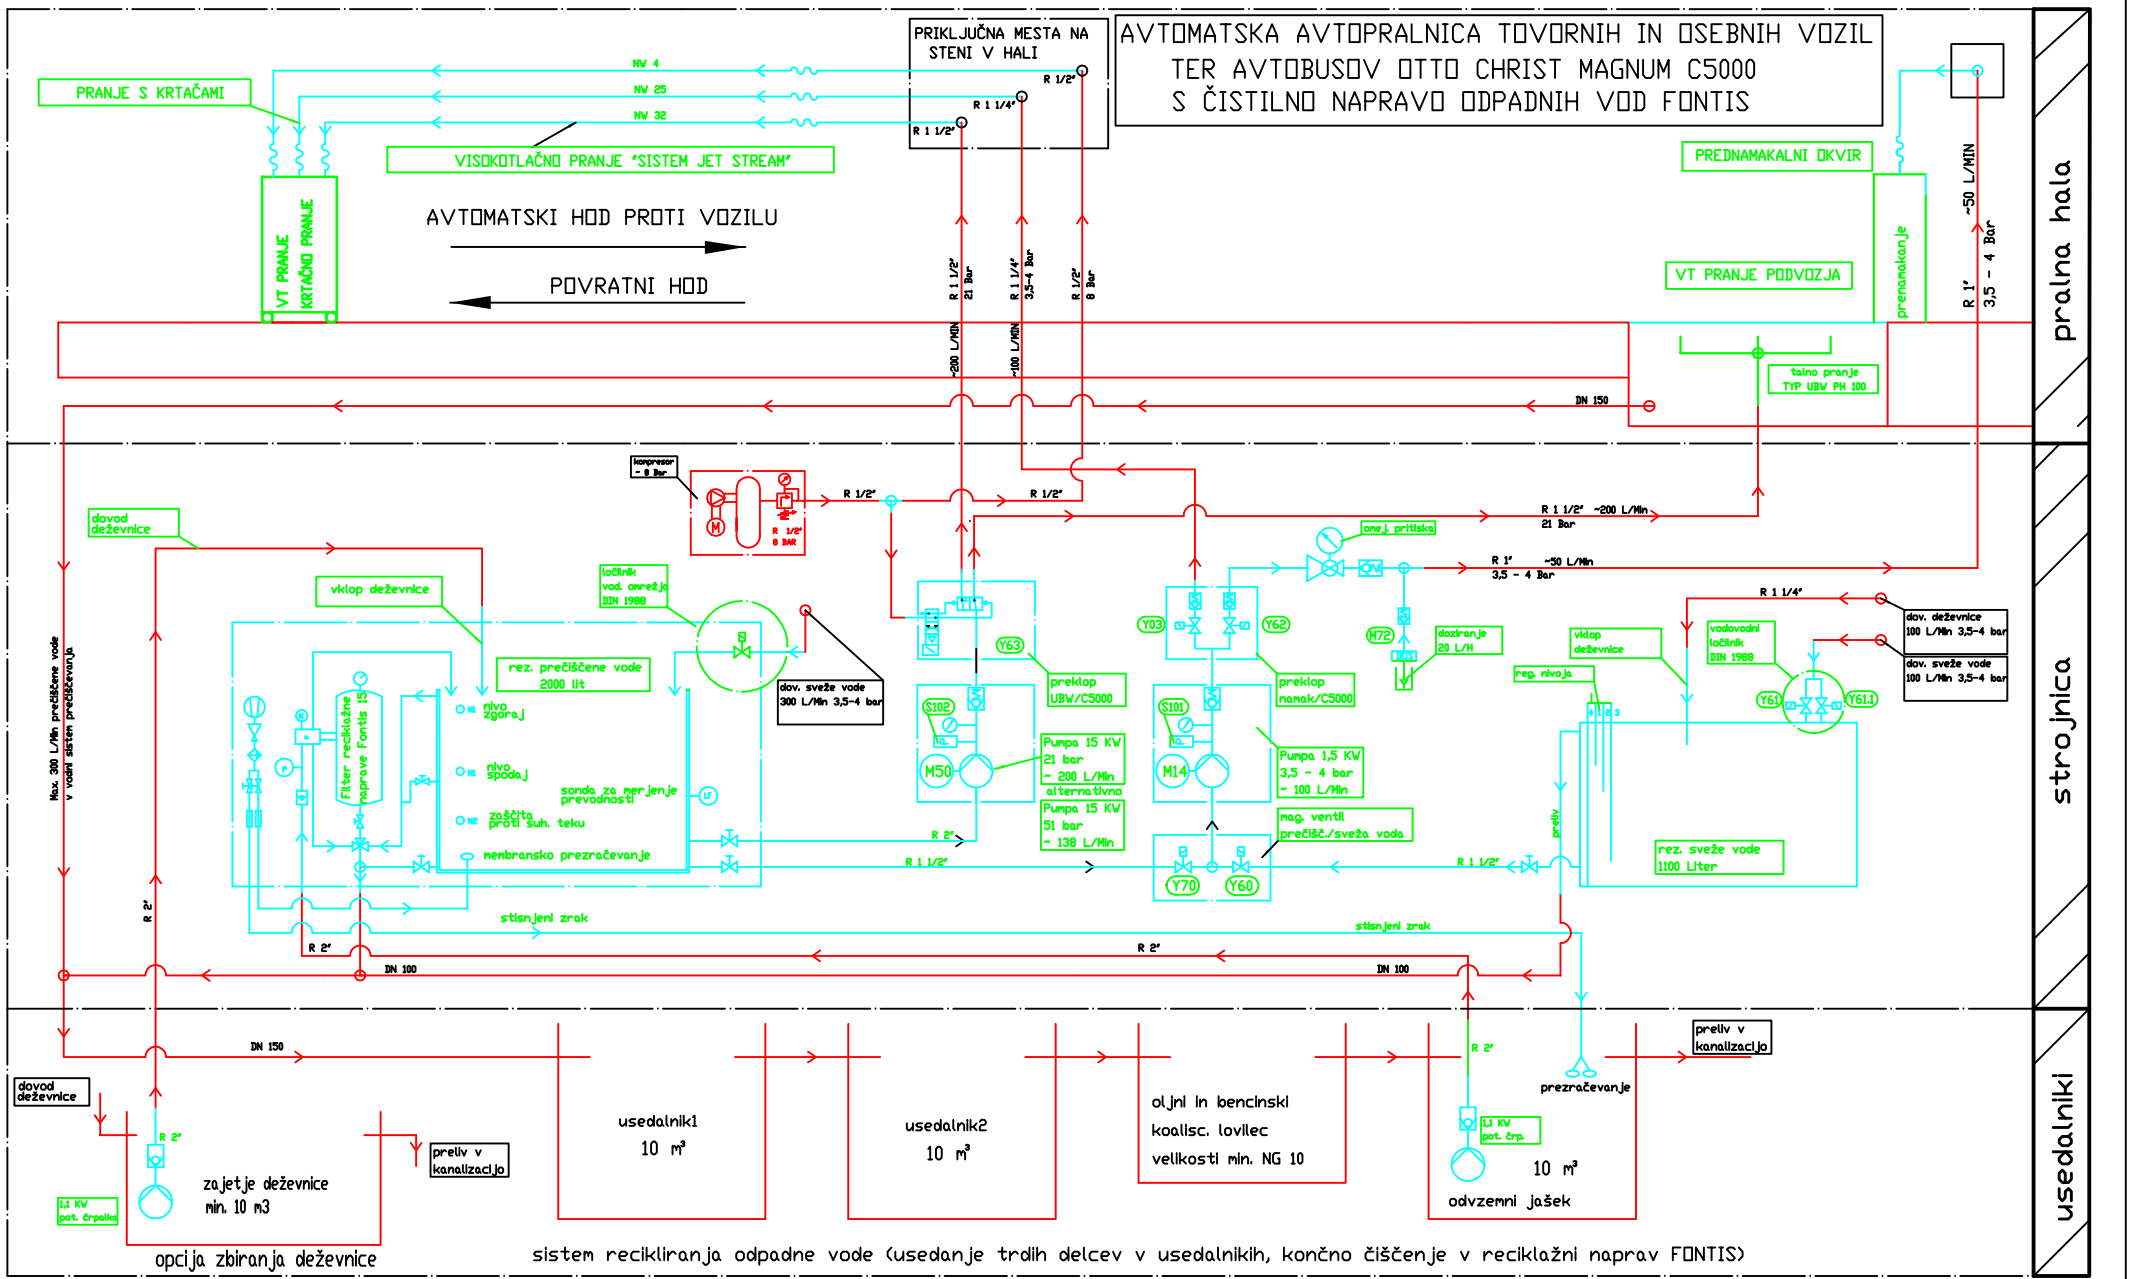

**AVTOMATSKA AVTOPRALNICA TOVORNIH IN OSEBNIH VOZIL
TER AVTOBUSOV OTTO CHRIST MAGNUM C5000
S ČISTILNO NAPRAVO ODPADNIH VOD FONTIS**

sistem recikliranja odpadne vode (usedanje trdih delcev v usedalnikih, končno čiščenje v reciklažni naprav FONTIS)

POJASNILA BARVNIH OZNAK
RDEČE (ČRNOBELI, TEMNE) OZNAČENE POVEZAVE IN POZICIJE, IZVEDE IN ZAGOTOVI INVESTITOR
BARVA CIAN (ČRNOBELI, SVETLE) : DOBAVI IN IZVEDE DOBAVITELJ OPREME

OTTO CHRIST AG WASH SYSTEMS Kraje Slovenija		tehnološki načrt št. 01/2009	
Datum	Ime	TUPOLE	
		Avtomatska pralnica za tovorna vozila, priklonike in avtobuse CHRIST MAGNUM C5000 Funkcionalna shema	