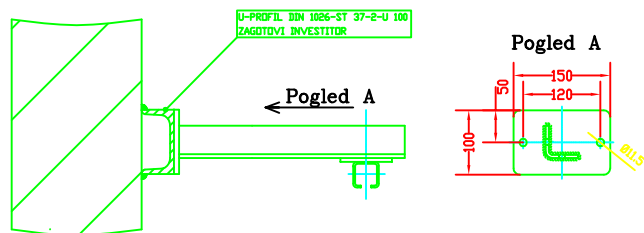

TLORIS

DETAJL "K"

M 1 : 10

© OTTO CHRIST AG 2008 - OBSERVE PROTECTION NOTICES ISO 16016		MERILO 1 : 50 (1 : 25/1 : 5)	A0
Datum Ime Izdelal Ch. Baier TOPOLE 2015		MERILO 1 : 50 (1 : 25/1 : 5) A0 TEHNOLOŠKI NAČRT MAGNUM C5X00 S ČISTILNO NAPRAVO FONTIS-15 + TALNIM PRANJEM "PH100" TRUCK & BUS PRALNICA PRALNA VIŠINA 4200 MM PRALNA DOLŽINA 18750 MM	
		6522150	REV 00 list 2/7