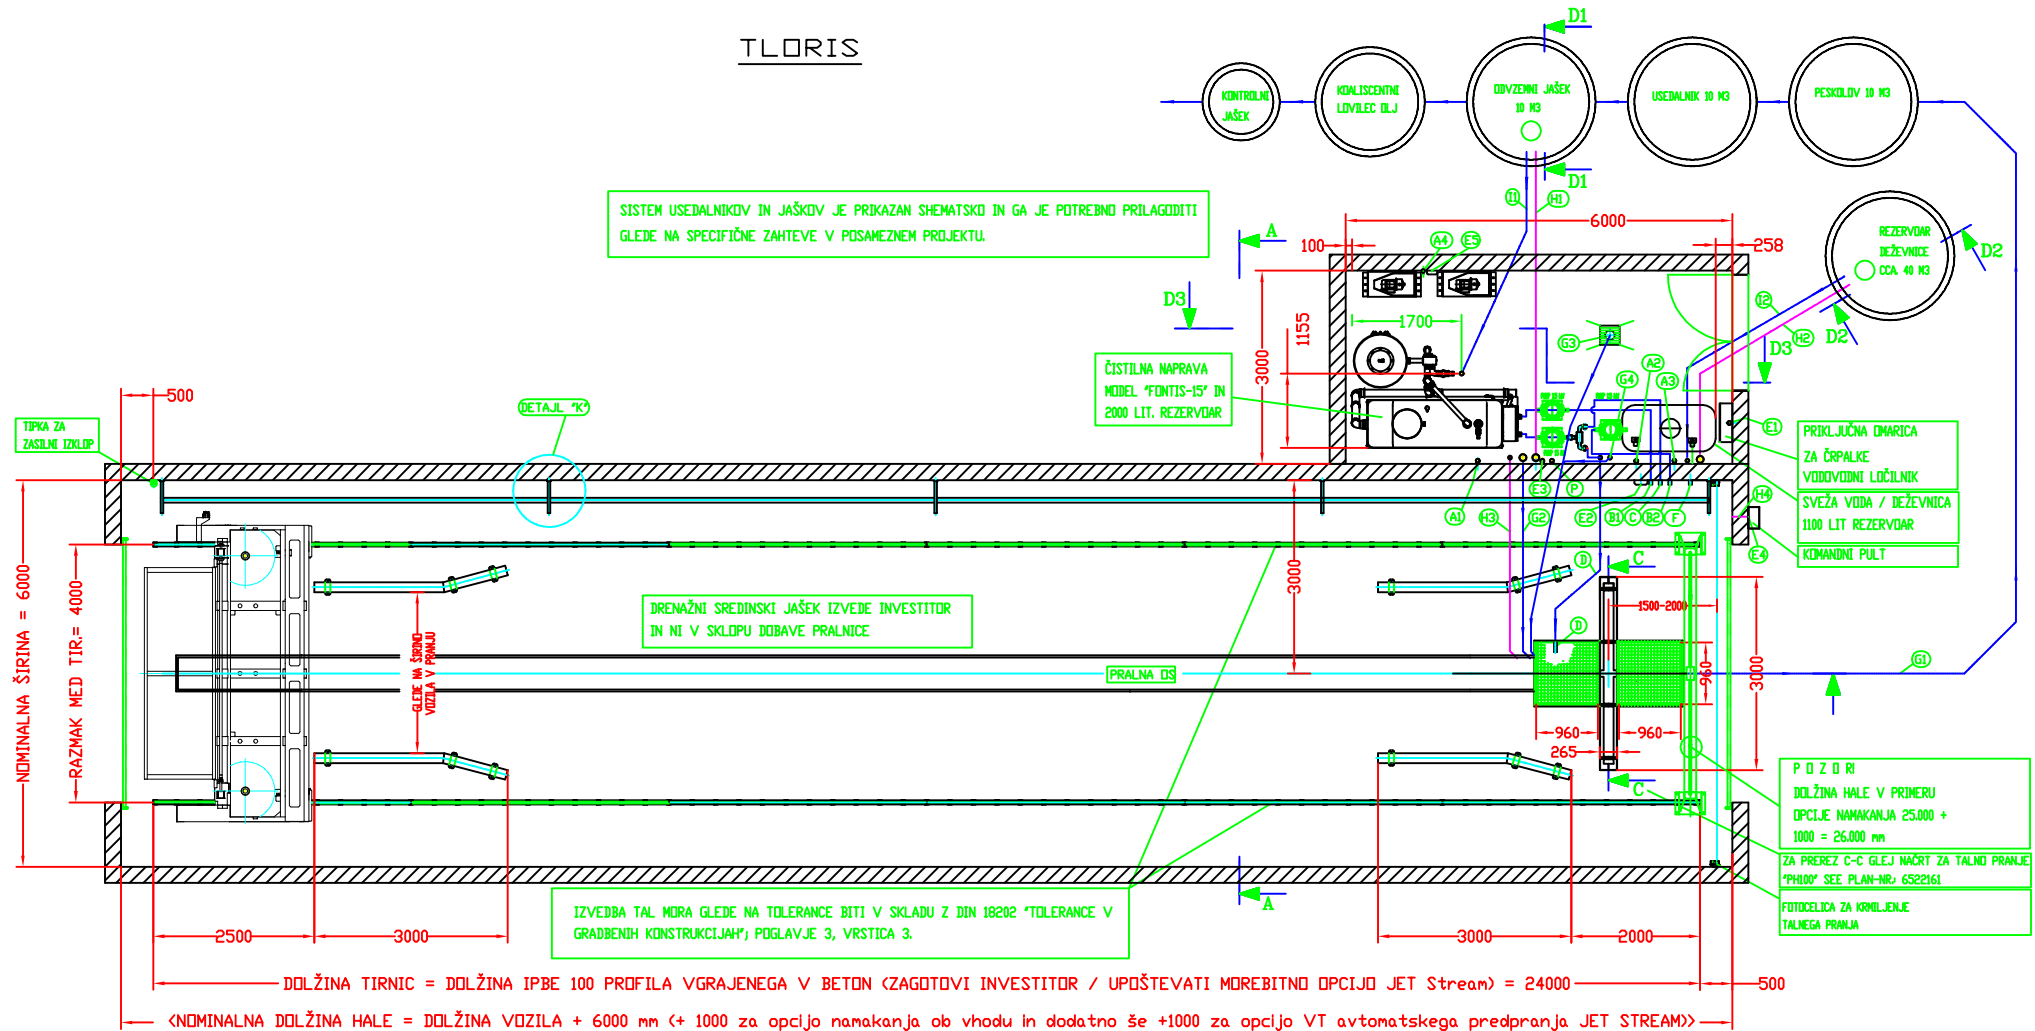

TLORIS

DETAJL "K"

M 1 : 10

© OTTO CHRIST AG 2008 - OBSERVE PROTECTION NOTICES ISO 16016		MERILO 1 : 50 (1 : 25/1 : 5)	A0
Datum Ime Izdelal Ch. Baier TOPOLE 2015		MERILO 1 : 50 (1 : 25/1 : 5) A0 TEHNOLOŠKI NAČRT MAGNUM C5X00 S ČISTILNO NAPRAVO FONTIS-15 + TALNIM PRANJEM "PH100" TRUCK & BUS PRALNICA PRALNA VIŠINA 4200 MM PRALNA DOLŽINA 18750 MM	
		6522150	REV 00 list 2/7