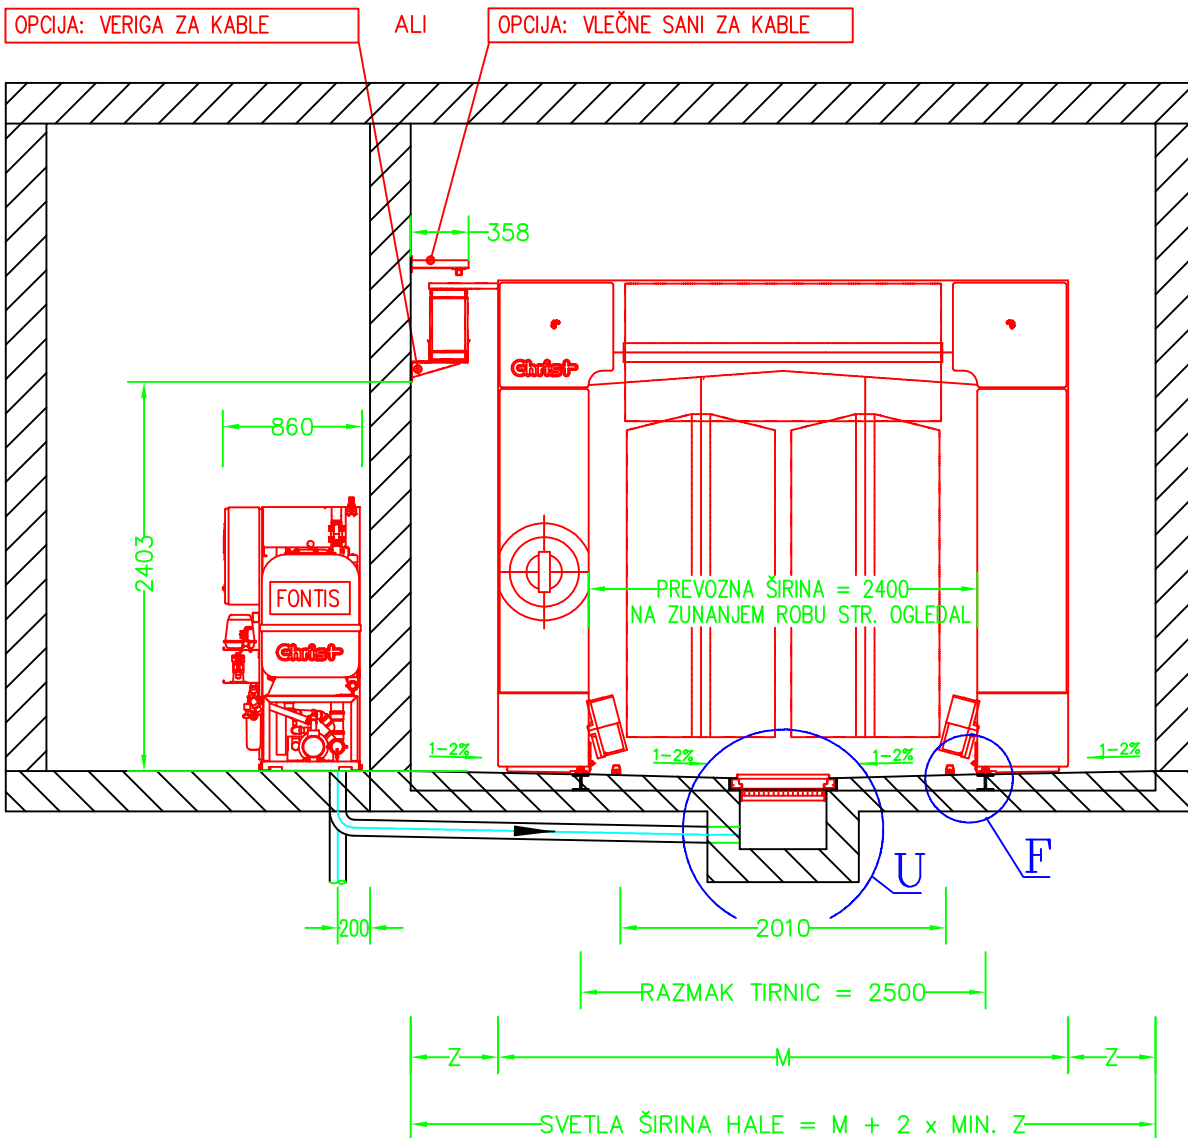

# PREREZ A - A

<b>OTTO CHRIST AG</b> WASH SYSTEMS 87882 MEMMINGEN POSTFACH 100 • 87882 MEMMINGEN		MERLO: brez merila	A1
		<b>PREČNI PREREZ</b>	
	Datum: ime izdel: GÖLD Kontrola: VOLTERS BLO. vr.: TOPFLE	TEH. NAČRT ZA AP CENTUS-T C164T+ F5	
		911.0060	Ver. 02 3/4
Spremembe	ime		